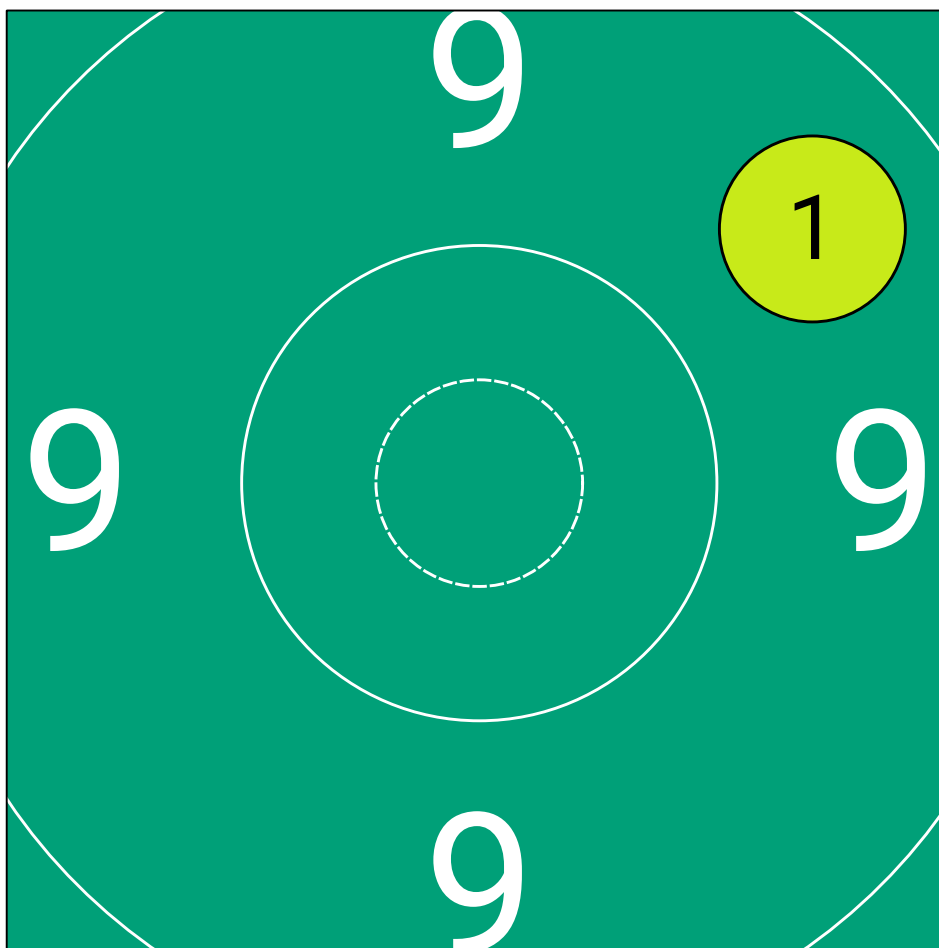

Einzeltreffer-Ausdruck

Standnummer: 2
Schütze: Gayr, Katharina (70616445)
Verein: VSG Asbach Bäumenheim
Klasse: offene Klasse (99)
Scheiben-ID: ebce7c04
Programmversion: LogMan II V2.0.4a
gedruckt am: 05.01.2025 - 23:04:34 Uhr

Disziplin: König25 (11112001)
Stellung/Durchgang: Wertung (1)
Treffer-Datum: 05.01.2025
Treffer-Uhrzeit: 22:04:59 Uhr
Trefferstatus: *: Der Treffer ist gültig.

Koordinate: (806/615)
Position: 8.06 mm rechts, 6.15 mm hoch
Innenzehner: nein

Ring: 9.7
Teiler: 337,9